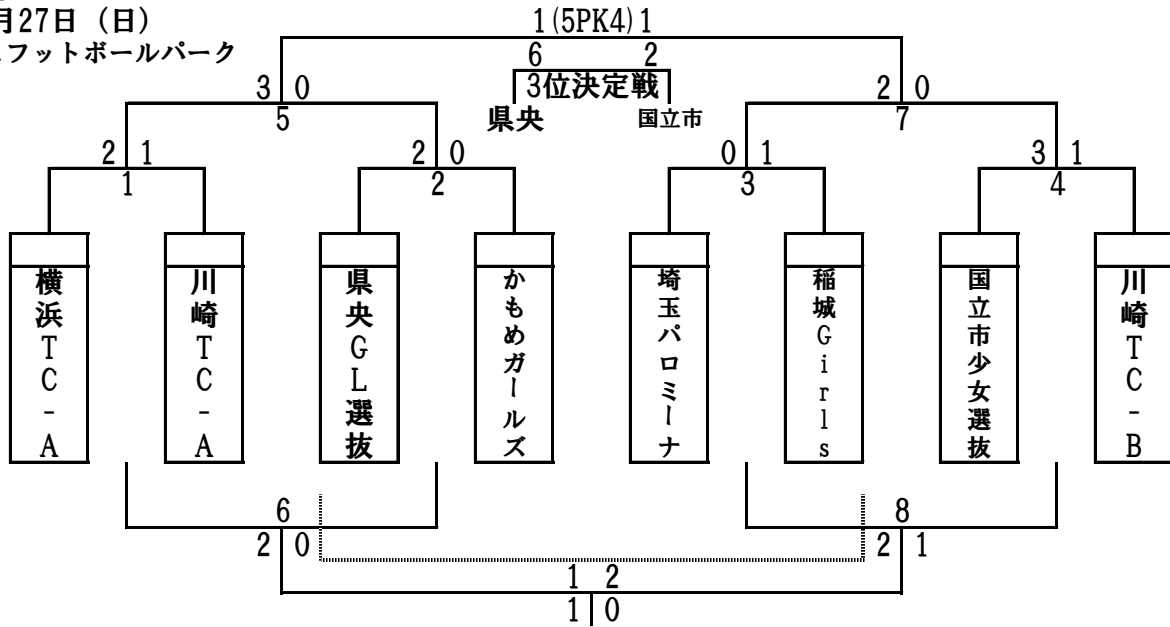

第3回 横浜招待少女サッカー大会

決勝トーナメント

1月27日 (日)

しんよこフットボールパーク

横浜招待 (順位リーグ①)

1 月 27 日

会 場

横浜スタジアム

	厚木アンティーム	横浜TC-C	大和リトルなでしこ	横須賀ガールズ	勝	負	分	勝点	得失点	順位
① 厚木アンティーム		●	●	●	0	3	0	0	-5	4
② 横浜TC-C	○		△	○	2	0	1	7	2	1
③ 大和リトルなでしこ	○	△		●	1	1	1	4	2	3
④ 横須賀ガールズ	○	●	○		2	1	0	6	1	2

横浜招待 (順位リーグ②)

1 月 27 日

会 場

横浜スタジアム

	横浜TC-U11	横浜TC-B	鎌倉リトルなでしこ	多摩FAガールズ	勝	負	分	勝点	得失点	順位
① 横浜TC-U11		●	○	○	2	1	0	6	-2	2
② 横浜TC-B	○		○	●	2	1	0	6	9	1
③ 鎌倉リトルなでしこ	●	●		△	0	2	0	1	-8	4
④ 多摩FAガールズ	●	○	△		1	1	1	4	1	3

横浜招待 (順位リーグ③)

1 月 27 日

会 場

横浜スタジアム

	昭島A-girls	町田ガールズ	相模原TC	綾瀬JADE	勝	負	分	勝点	得失点	順位
① 昭島A-girls		●	●	●	0	3	0	0	-11	4
② 町田ガールズ	○		●	△	1	1	1	4	2	3
③ 相模原TC	○	○		△	2	0	1	7	7	1
④ 綾瀬JADE	○	△	△		1	0	2	5	2	2